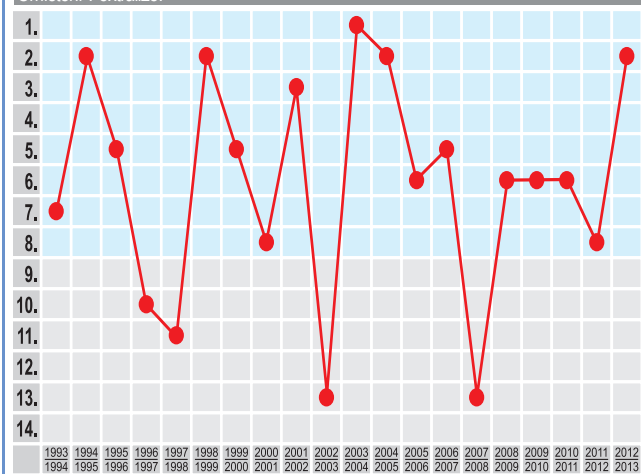

Umístění v extralize: